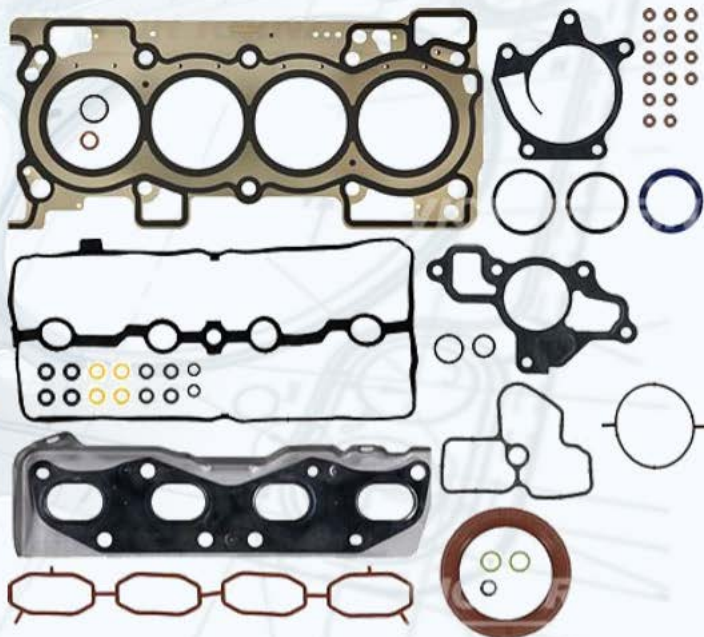

01-10122-01

Aplicaciones

NISSAN L4 1.6 (1618CC) DOHC 16V
MR16DDT DIG-T "DIRECT INJECTION
TURBO

JUKE 2011-2019
SENTRA NISMO 2017-2019

Nissan

Aplicaciones

Suzuki L3 1.0L (998cc) DOHC 16V VVT K10C TURBO

Swift BOOSTERJET 2017-2020

Suzuki

01-10773-02

01-38835-03

Aplicaciones

FIAT L4 (1368CC) 1.4L EAM EAF(TURBO)
500 2013-2020

ALFA ROMEO 1.4L EAM (TURBO)
MITO 2017-2019

ALFA
ROMEO

FIAT

01-10045-09

Aplicaciones

Chrysler/ Dodge/ Jeep V6 3.6L (3605cc) DOHC 24 VVT ERB VIN G
200 2011-2017
Town & Country 2011-2016
Challenger 2011-2020
Durango 2011-2015
Journey 2011-2019
Wrangler 2012-2018
Promaster 1500, 2500, 3500 2014-2020

VW V6 3.6L (3605cc) DOHC 24 VVT CJRA VIN G
Routan 2011-2014

CHRYSLER

DODGE

JEPP