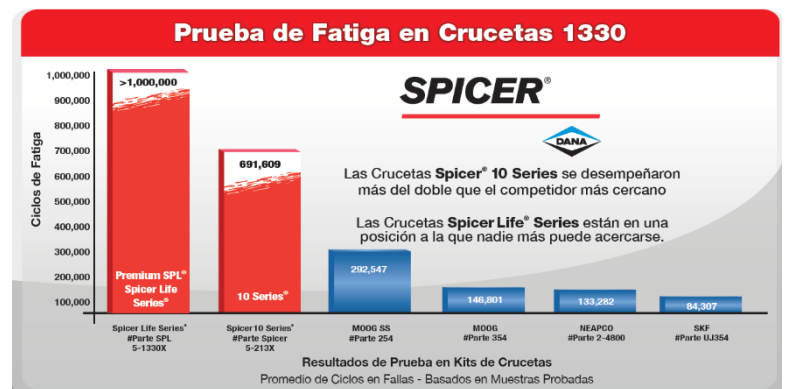

Spicer Part #	Series	Moog/Precision	Neapco	Duralast	SKF
5-3147X	MECHANICS 3, SAGINAW 44, AAM 1344	234, 235, 534G	2-3010, 2-3011, 2-3111, 2-0795, 2-3011G	2-3011DL, 2-3111DL	UJ234, UJ235, UJ534G
5-213X	SPICER 1330	254, 270, 354	2-4800, 2-4801, 2-0790, 2-4800G	2-4800DL, 2-4801DL	UJ254, UJ270, UJ354
5-178X	SPICER 1350 (SPL30)	231, 232, 331, 331BL	2-0052, 2-0053, 2-0053G, 2-0799	2-0053DL	UJ231, UJ232, UJ331, UJ331BL
5-153X	SPICER 1310/SPL22	269, 280, 329, 369, 379, 380	1-0153, 1-0153G, 1-0154, 1-0200, 1-0278, 2-0785	1-0153DL, 1-0154DL, 1-0278DL	UJ269, UJ280, UJ329, UJ369, UJ379, UJ380
5-160X	SPICER 1410 (SPL36)	295, 330, 471	2-0054, 2-0054G, 2-0801	2-0054DL	UJ295, UJ330, UJ471
5-760X	SPICER 1310WJ	371, 377	1-0297, 1-0298	1-0297DL	UJ371, UJ377
SPL55-3X	SPICER 1480 WJ (SPL55)	374	3-0332	3-0332DL	UJ374
5-212X	SPICER 1330 / MECHANICS 3R	290, 355	2-0621, 2-0793, 2-1569, 2-1569G	2-0621DL, 2-1569DL	UJ290, UJ355
5-3207X	AAM 1415	295A, 330A	3-0415	3-0415DL	UJ295A, UJ330A
5006813	AAM 1485WJ	464	3-0485	3-0485DL	UJ464
5-1510X	TOYOTA	285, 287	1-1612	1-1612DL	UJ285, UJ287
5-1204X	SPICER 1330 SPEC	264, 265, 434	2-4900, 2-4900G	2-4900DL	UJ264, UJ265, UJ434
5-1309X	DETROIT 7290	248, 316	2-0811, 2-1175, 2-1175G	2-1175DL	UJ248, UJ316
5-1330-1X	SPICER 1330	254, 270, 354	2-4800, 2-4801, 2-0790, 2-4800G	2-4800DL, 2-4801DL	UJ254, UJ270, UJ354
5-1350-1X	SPICER 1350	231, 232, 331, 331BL	2-0052, 2-0053, 2-0053G, 2-0799	2-0053DL	UJ231, UJ232, UJ331, UJ331BL
5-1310-1X	SPICER 1310	269, 280, 329, 369, 379, 380	1-0153, 1-0153G, 1-0154, 1-0200, 1-0278, 2-0785	1-0153DL, 1-0154DL, 1-0278DL	UJ269, UJ280, UJ329, UJ369, UJ379, UJ380
5-1410-1X	SPICER 1410	295, 330, 471	2-0054, 2-0054G, 2-0801	2-0054DL	UJ295, UJ330, UJ471
SPL55-4X	SPICER 1480 WJ (SPL55)	374	3-0332	3-0332DL	UJ374

🌐 Viste DanaAftermarket.com para obtener más información acerca de nuestros productos.

📘 Síganos en Facebook como **Dana Aftermarket México & Centroamérica.**

☎️ Contacte a nuestro equipo de Servicio al Cliente y pregunte por su distribuidor más cercano al teléfono 800-326-28-35